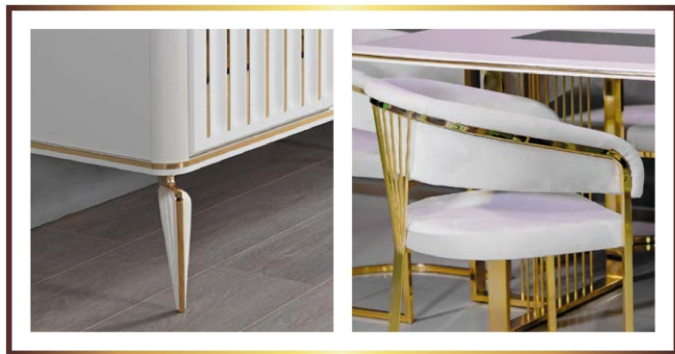

Коллекция Монако – это воплощение элегантного стиля, о котором вы мечтали. Предметы коллекции подарят сказочную красоту жилым помещениям, ставя во главу угла комфорт и эстетику благодаря металлическим ножкам и элегантным золотым линиям.

Коллекция
Монако