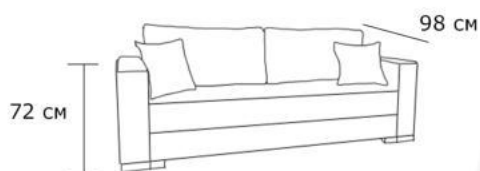

Габаритные размеры:

Прямой диван