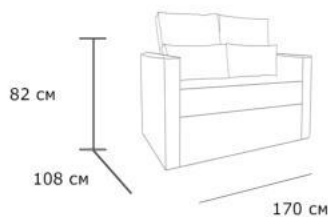

2-х местный диван