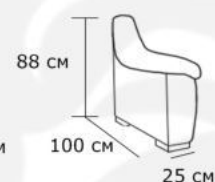

Модульный диван Verona

Современный дизайн и правильно подобранные ткани дивана «Verona» могут стать главной деталью Вашей комнаты и украсить габаритные и малогабаритные помещения.

«Verona» может стать безопасным гнездышком для отдыха в полном одиночестве или местом, где можно провести отличное время с друзьями и близкими.

Характеристики:

Механизм: конрад/реклайнер

Наполнитель: пенополиуретан повышенной плотности

Материал обивки: на выбор

Каркас: древесно слоистая плита + ЛДСП+массив хвойных пород

Габаритные размеры:

2-х местная секция

Боковина