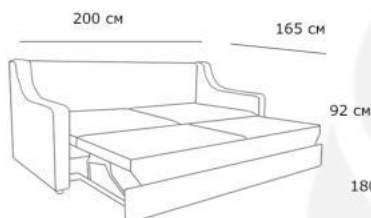

Габаритные размеры:

Прямой диван