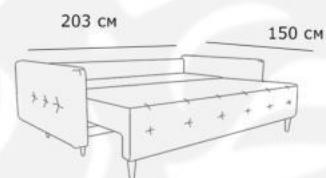

Наполнитель: ППУ повышенной плотности+пружинный блок "Змейка"

Материал обивки: по базовой ткани/ на выбор

Механизм раскладывания: еврокнижка

Габаритные размеры:

Прямой диван

Диван с оттоманкой

Диван Cairo

Простая и комфортная модель, сочетающая в себе гибкость и оригинальность.