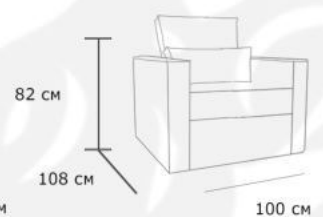

Габаритные размеры:

3-х местный диван

2-х местный диван

Оттоманка

Кресло

Диван Novara

«Новара» – элегантность, комфорт и функциональность, объединенные воедино. Диван просто создан для релакса: комфортные габариты и продуманное наполнение побалуют удобством.