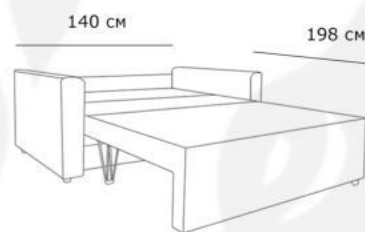

Характеристики:

Материал обивки: по базовой ткани/ на выбор

Наполнитель: ППУ повышенной плотности+пружинный блок "Змейка"

Механизм раскладывания: трехсекционная еврокнижка

Габаритные размеры:

Прямой диван

Диван Paris