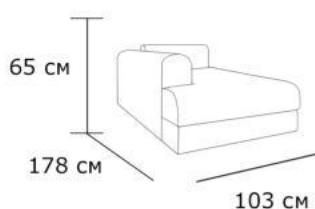

Габаритные размеры:

Оттоманка