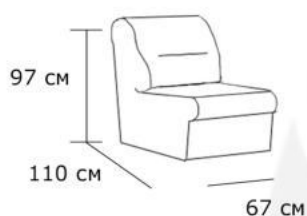

Полукресло