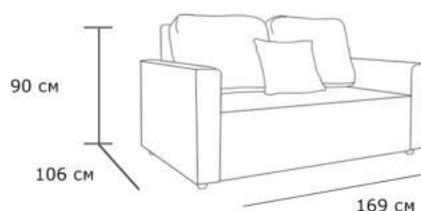

Характеристики:

Материал обивки: по базовой ткани/ на выбор

Наполнитель: ППУ повышенной плотности+пружинный блок "Змейка"

Механизм раскладывания: трехсекционная еврокнижка

Габаритные размеры:

Прямой диван

Диван Paris