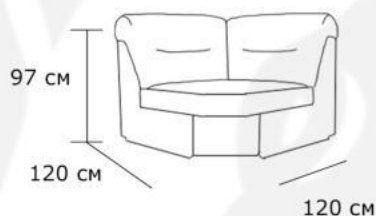

Угловая секция