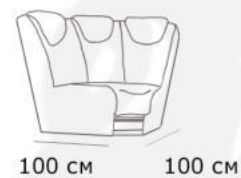

Модульный диван Emma

Данная модель определенно знает, как приветствовать людей, одновременно ищущих покоя и готовых поделиться им со своей семьей и с близкими друзьями.

Именно поэтому продуманность модельной системы данных диванов обеспечивает возможность для нестандартных решений в различных размерах: заказ прямого дивана, углового или П-образного дивана с любым числом секций.

Выбор за вами!

Характеристики:

Механизм раскладывания: спартак

Исполнения каркаса дивана: массив хвойных пород

Декор: массив бука

Наполнитель: формованный ППУ

Габаритные размеры:

Угловой диван

Полукресло

Угловой модуль