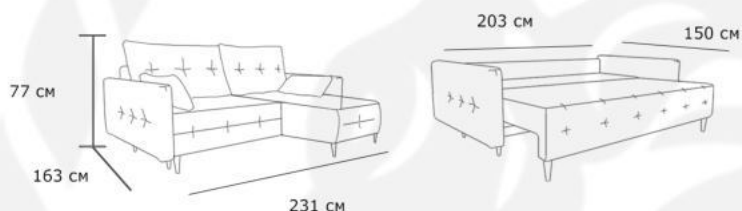

Наполнитель: ППУ повышенной плотности+пружинный блок "Змейка"

Материал обивки: по базовой ткани/ на выбор

Механизм раскладывания: еврокнижка

Габаритные размеры:

Прямой диван

Диван с оттоманкой

Диван Cairo

Простая и комфортная модель, сочетающая в себе гибкость и оригинальность.