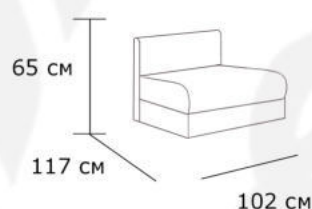

Материал каркаса: массив березы

Габаритные размеры:

Оттоманка

Большой модуль

Малый модуль

Боковина

Диван Bernard

Диван «Bernard»- идеальный выбор для тех, кто ценит комфорт и лаконичный дизайн в современном исполнении.