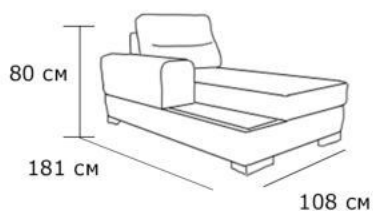

Материал обивки: на выбор

Материал каркаса: древесно слоистая плита + ЛДСП+массив хвойных пород

Габаритные размеры:

Оттоманка

Угловая секция

2-х местная секция

Боковина

Модульный диван Verona