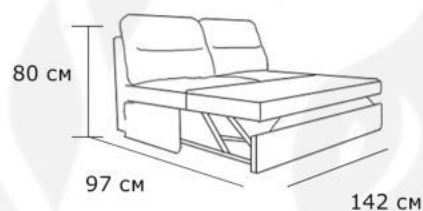

Материал обивки: на выбор

Материал каркаса: древесно слоистая плита + ЛДСП+массив хвойных пород

Габаритные размеры:

Оттоманка

Угловая секция

2-х местная секция

Боковина

Модульный диван Verona