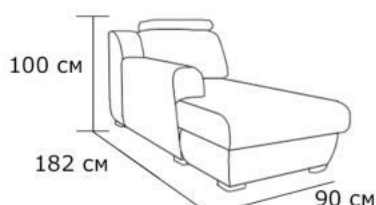

Габаритные размеры:

Оттоманка