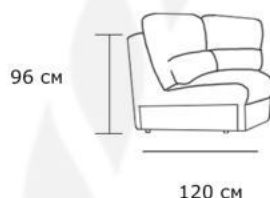

Угловая секция