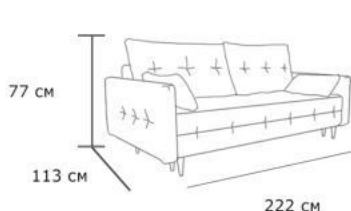

Габаритные размеры:

Прямой диван