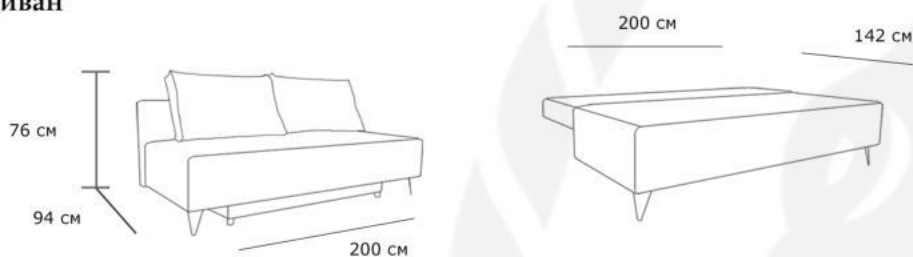

Габаритные размеры:

Прямой диван