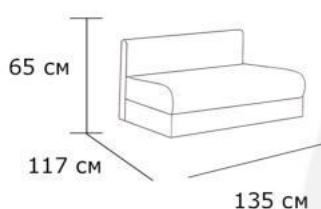

Большой модуль