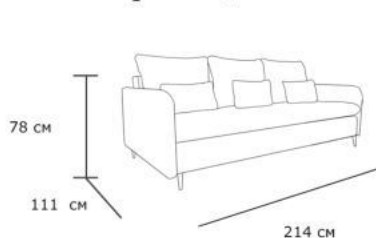

Габаритные размеры:

Прямой диван