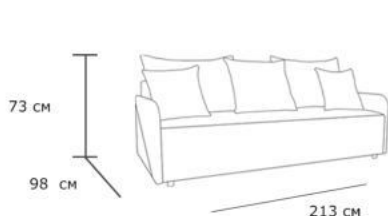

Габаритные размеры:

Прямой диван