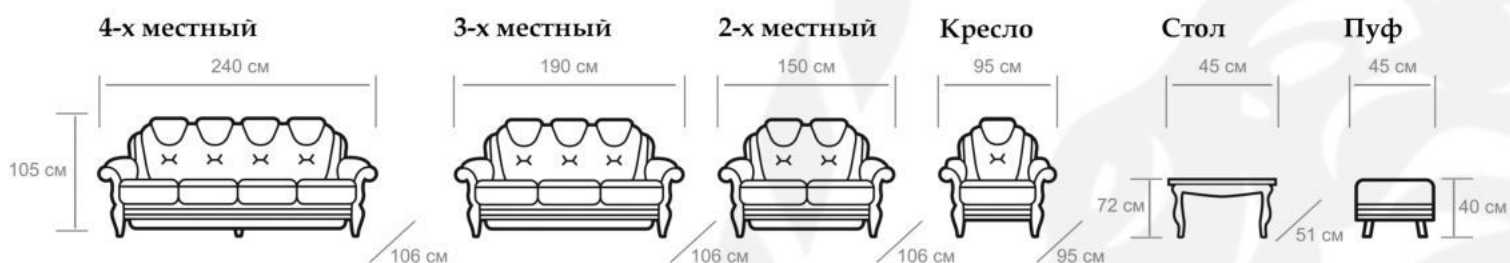

Габаритные размеры: