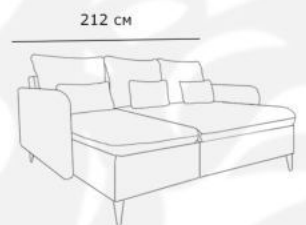

Диван Novara

«Новара» – элегантность, комфорт и функциональность, объединенные воедино. Диван просто создан для релакса: комфортные габариты и продуманное наполнение побалуют удобством.

Характеристики:

Наполнитель: ППУ повышенной плотности+пружинный блок "Змейка"
Материал обивки: по базовой ткани/ на выбор
Механизм раскладывания: еврокнижка

Габаритные размеры:

Диван с оттоманкой