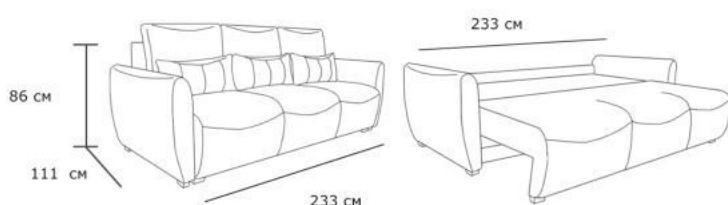

Габаритные размеры:

Прямой диван