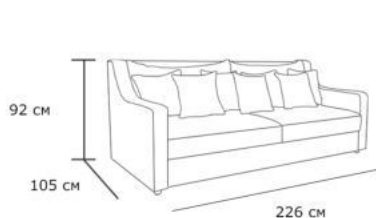

Габаритные размеры:

Прямой диван