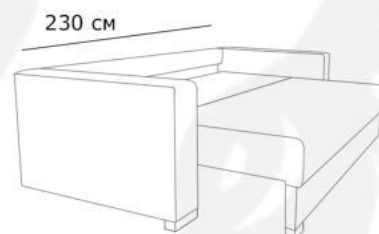

Габаритные размеры:

Прямой диван