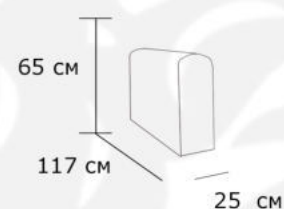

Материал каркаса: массив березы

Габаритные размеры:

Оттоманка

Большой модуль

Малый модуль

Боковина

Диван Bernard

Диван «Bernard»- идеальный выбор для тех, кто ценит комфорт и лаконичный дизайн в современном исполнении.