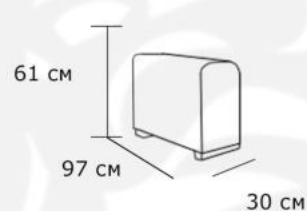

Материал обивки: на выбор

Материал каркаса: древесно слоистая плита + ЛДСП+массив хвойных пород

Габаритные размеры:

Оттоманка

Угловая секция

2-х местная секция

Боковина

Модульный диван Verona