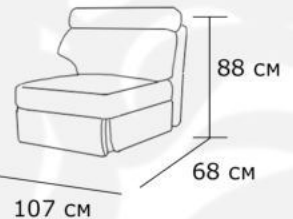

Материал обивки: на выбор

Каркас: древесно слоистая плита + массив хвойных пород

Габаритные размеры:

Оттоманка

2-х местная секция

Полукресло

1 местный модуль

Модульный диван Bruno