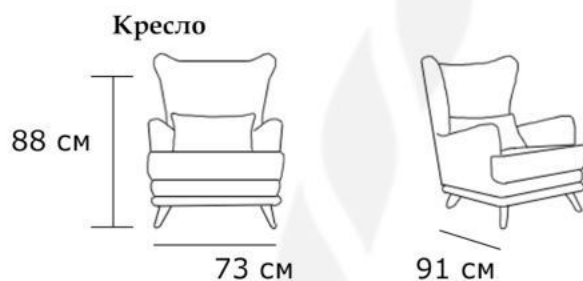

Габаритные размеры: