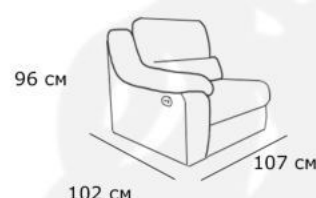

Угловая секция

Полукресло

Боковина