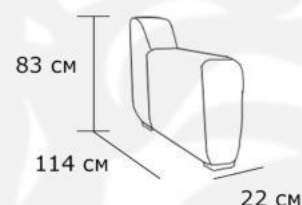

Габаритные размеры:

Оттоманка

2-х местная секция

Секция

Боковина

Модульный диван Forli

Комфортный в эксплуатации и благородный на вид модульный диван «Forli» уже в преддверии выполнить свою главную миссию - обеспечить Вас уютом.