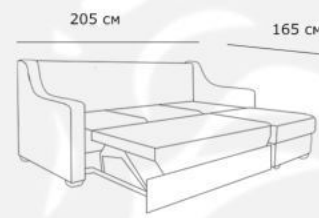

Диван Bernard

Диван «Bernard»- идеальный выбор для тех, кто ценит комфорт и лаконичный дизайн в современном исполнении.

Классические смягченные формы и ничего лишнего.

Характеристики:

Механизм: дельфин

Наполнитель: ППУ повышенной плотности+пружинный блок "Змейка"

Материал обивки: по базовой ткани/ на выбор

Каркас: древесно слоистая плита высшего сорта + массив хвойных пород

Габаритные размеры:

Диван с оттоманкой