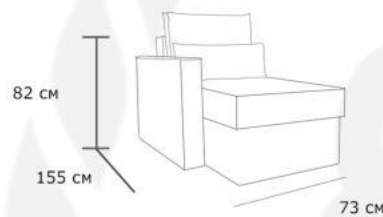

Габаритные размеры:

3-х местный диван

2-х местный диван

Оттоманка

Кресло

Диван Novara

«Новара» – элегантность, комфорт и функциональность, объединенные воедино. Диван просто создан для релакса: комфортные габариты и продуманное наполнение побалуют удобством.