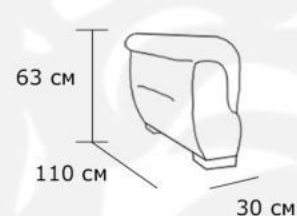

Модульный диван Bruno

Модульный диван с мягкими, удобными воздушными формами идеально подойдет для большой и гостеприимной семьи.

Внешний вид данной модели позволит ей вписаться в любой интерьер гостиной или комнаты - выбор за Вами.

Характеристики:

Механизм: дельфин

Наполнитель: пенополиуретан повышенной плотности+ независимые пружинный блок

Материал обивки: на выбор

Каркас: древесно слоистая плита+ЛДСП+массив хвойных пород

Габаритные размеры:

Боковина