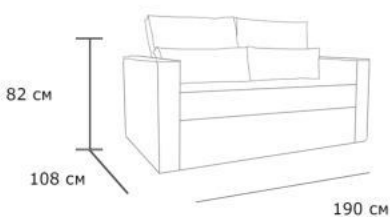

Габаритные размеры:

3-х местный диван