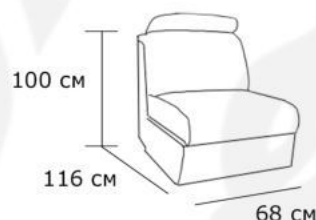

Габаритные размеры:

Оттоманка

2-х местная секция

Секция

Боковина

Модульный диван Forli

Комфортный в эксплуатации и благородный на вид модульный диван «Forli» уже в преддверии выполнить свою главную миссию - обеспечить Вас уютом.