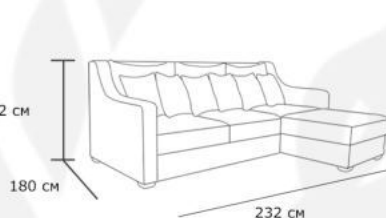

Диван с оттоманкой