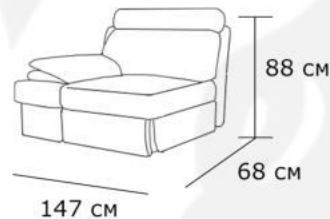

Материал обивки: на выбор

Каркас: древесно слоистая плита + массив хвойных пород

Габаритные размеры:

Оттоманка

2-х местная секция

Полукресло

1 местный модуль

Модульный диван Bruno