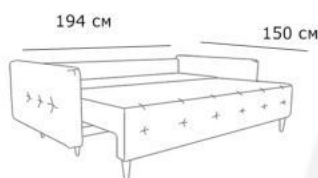

Наполнитель: ППУ повышенной плотности+пружинный блок "Змейка"

Материал обивки: по базовой ткани/ на выбор

Механизм раскладывания: еврокнижка

Габаритные размеры:

Прямой диван

Диван с оттоманкой

Диван Cairo

Простая и комфортная модель, сочетающая в себе гибкость и оригинальность.