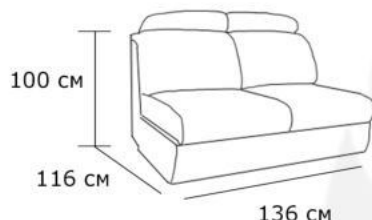

2-х местная секция