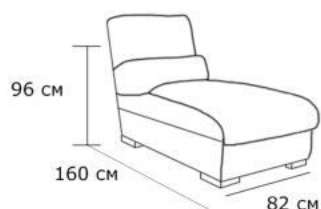

Габаритные размеры:

Оттоманка

2-х местная секция