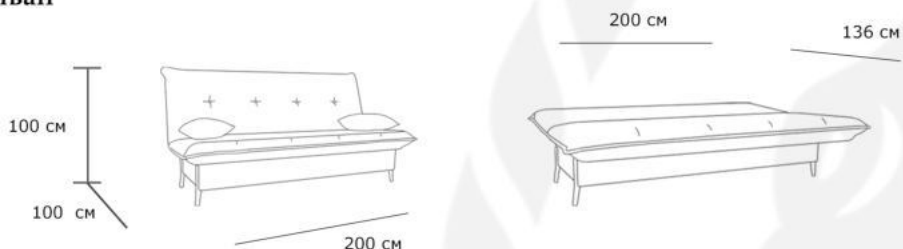

Характеристики:

Наполнитель: пенополиуретан повышенной плотности

Материал обивки: по базовой ткани/ на выбор

Механизм раскладывания: книжка

Габаритные размеры:

Прямой диван

Кресло Fabio

Классический стиль и современный дизайн объединены в исключительном сочетании, давая «Fabio» утонченный характер, который побуждает желание присесть и расслабиться.