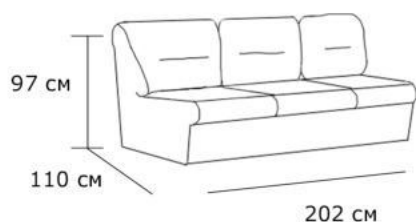

Габаритные размеры:

3-х местная секция