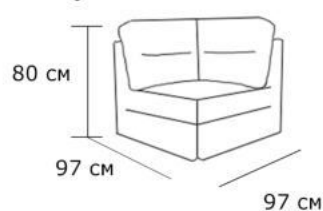

Материал обивки: на выбор

Материал каркаса: древесно слоистая плита + ЛДСП+массив хвойных пород

Габаритные размеры:

Оттоманка

Угловая секция

2-х местная секция

Боковина

Модульный диван Verona