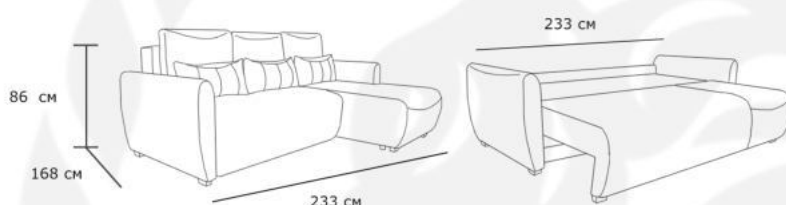

Характеристики:

Наполнитель: ППУ повышенной плотности+пружинный блок "Змейка"
Материал обивки: по базовой ткани/ на выбор
Механизм раскладывания: еврокнижка

Габаритные размеры:

Прямой диван

Диван с оттоманкой