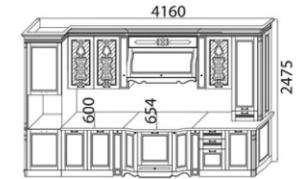

Шкаф над вытяжкой
 Высота: 320, Глубина: 340
 Ширина: 600 (модуль №53)
 Ширина: 900 (модуль №54)

СОФИЯ 1

Нижние модули

СОФИЯ 2

Вид сзади

Верхние модули

СОФИЯ 3

Нижние модули