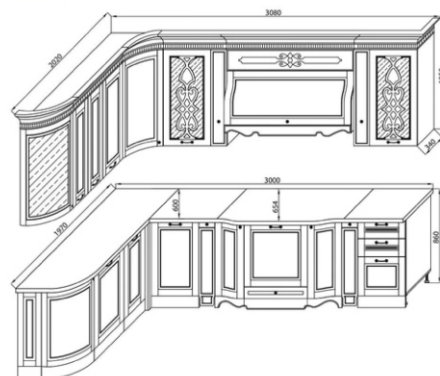

Шкаф над вытяжкой
 Высота: 320, Глубина: 340
 Ширина: 600 (модуль №53)
 Ширина: 900 (модуль №54)

СОФИЯ 1

Нижние модули

СОФИЯ 2

Вид сзади

Верхние модули

СОФИЯ 3

Нижние модули