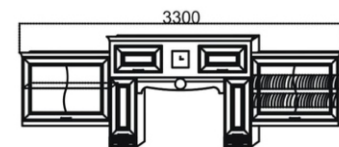

Верхние модули

Карниз
Длина 2800

САН-МАРИНО