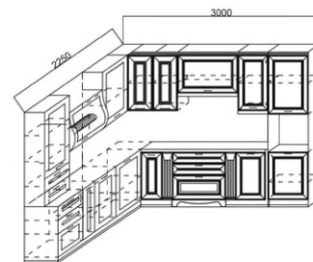

Верхние модули

Карниз
Длина 2800

САН-МАРИНО