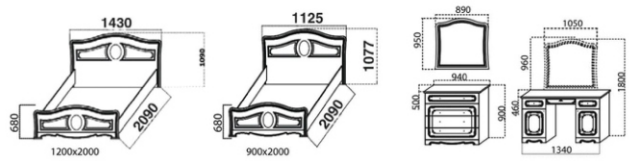

АЗАЛИЯ орех