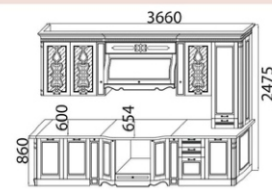

Верхние модули