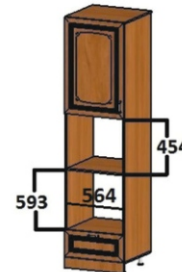

Фасад бок пенала №1,35,36,29
Высота:2314, ширина:574