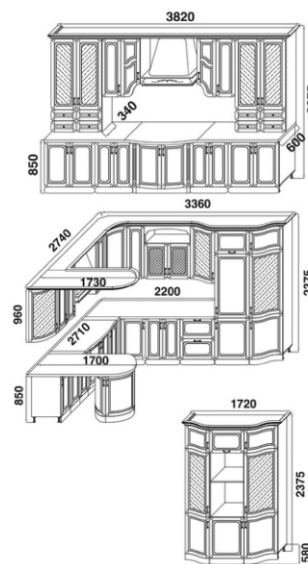

Стол однодверный правый
Высота: 810-850, Глубина: 500, Ширина: 300 (модуль №33)

Стол однодверный(лев-пр.)
Высота: 810-850, Глубина: 500, Ширина: 400 (модуль №34), Ширина: 450 (модуль №35), Ширина: 600 (модуль №36)

Тумба Барной стойки
Высота: 1010-1050, Глубина: 440, Ширина: 800 (модуль №44)

Тумба Барной стойки крайняя +столешница
Ширина: 440, Высота: 1010-1050, Глубина: 500 (модуль №45)

Колонна низ
Ширина: 50, Высота: 810-850, Глубина: 300 (модуль №48)

Фасад боковой для столов
Ширина: 550, Высота: 768

Фасад для посудомойки
Ширина: 450, 600, Высота: 768

Верхние модули

ДЕМЕТРА орех

Нижние модули

ДЕМЕТРА ваниль

HOBA 1

HOBA 2

Шкаф радиусный под витраж (лев-пр.)
Ширина: 340,
Высота: 930,
Глубина: 340
(модуль №5)

Шкаф «Волна» под витраж (лев-пр.)
Ширина: 500,
Высота: 930,
Глубина: 340/100
(модуль №6)

Шкаф «Волна» под витраж (лев-пр.)
Ширина: 500,
Высота: 930,
Глубина: 580/340
(модуль №13)