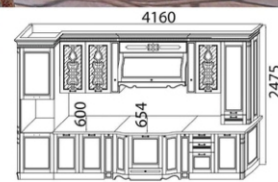

Верхние модули