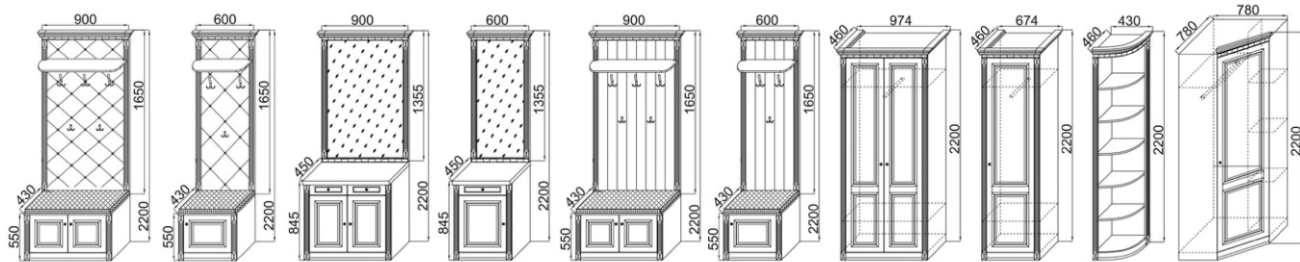

Дверь
без зеркала
к шкафу без
ящиков
Ширина: 446
Высота: 2117

Шкаф с ящиком
2-дверный
Ширина: 900
Высота: 2200
Глубина: 570

Шкаф с ящиком
однодверный
Ширина: 450
Высота: 2200
Глубина: 570

Дверь
с зеркалом
к шкафу с ящиком
Ширина: 446
Высота: 1914

ВИЧЕНЦА

ДЕМЕТРА

ГЛОРИЯ

МОДУЛЬНАЯ
ГОСТИНАЯ ДЕМЕТРА ваниль

МОДУЛЬНАЯ
ГОСТИНАЯ ДЕМЕТРА орех

щит к модулю К-2, К-3

ДЕМЕТРА орех

ДЕМЕТРА слоновая кость

ИНКАНТО

ИНКАНТО

ИНКАНТО

Верхние модули

Шкаф угловой радиусный +карниз (лев-пр.)
Ширина: 600, Высота: 844, Глубина: 600 (модуль №4)

Шкаф радиусный+карниз(лев-пр.)
Ширина: 340, Высота: 844, Глубина: 340 (модуль №5)

Шкаф 2-дверный под витраж
Высота: 844, Глубина: 340, Ширина: 900 (модуль №11)

Шкаф 2-дверный глухой
Высота: 844, Глубина: 340, Ширина: 600 (модуль №12), Ширина: 900 (модуль №13), Ширина: 900 (модуль №14)