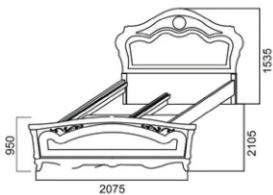

ДОНАТЕЛЛА орех