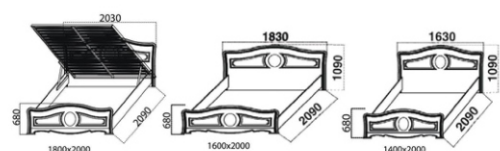

АЗАЛИЯ орех