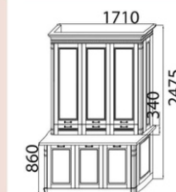

Верхние модули