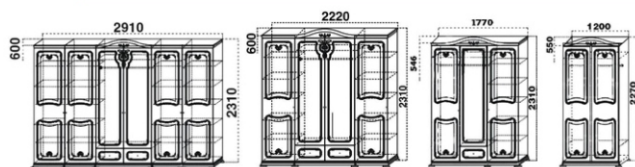

АЗАЛИЯ орех