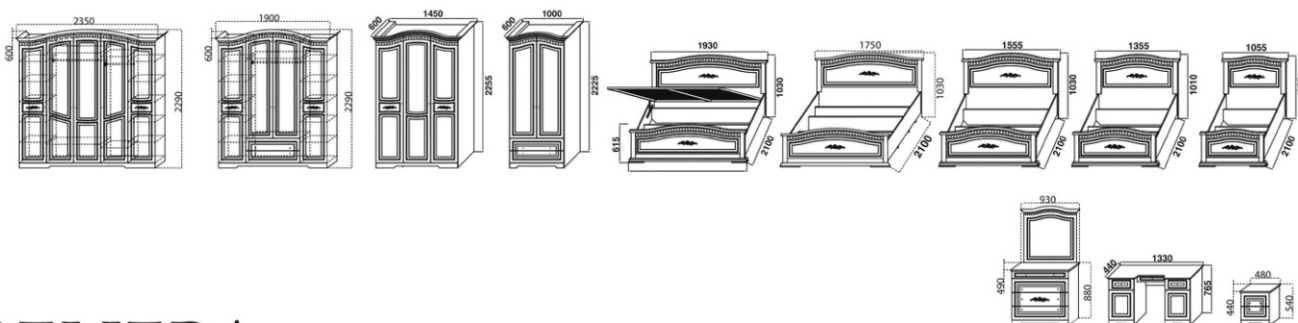

БЕНЕРА opex