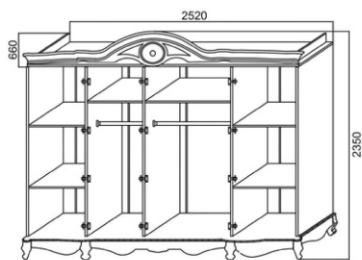

ДОНАТЕЛЛА орех