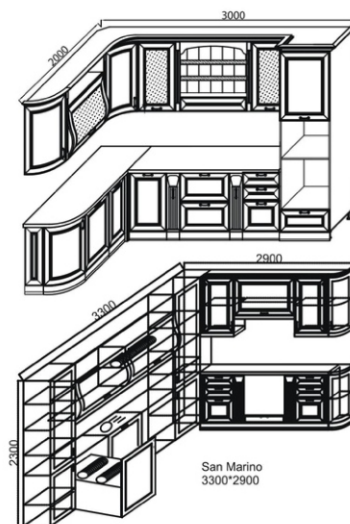

Нижние модули