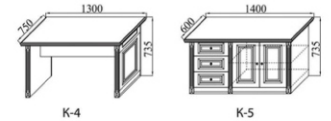

щит к модулю К-2, К-3