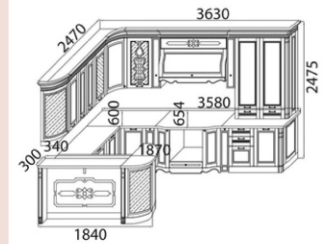

Шкаф над вытяжкой
 Высота: 320, Глубина: 340
 Ширина: 600 (модуль №53)
 Ширина: 900 (модуль №54)

СОФИЯ 1

Нижние модули

СОФИЯ 2

Вид сзади

Верхние модули

СОФИЯ 3

Нижние модули