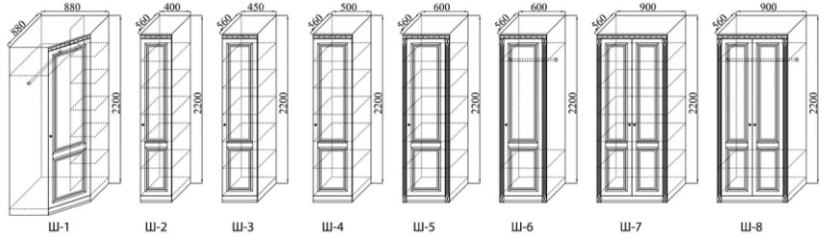

МОДУЛЬНАЯ
ГОСТИНАЯ ДЕМЕТРА орех