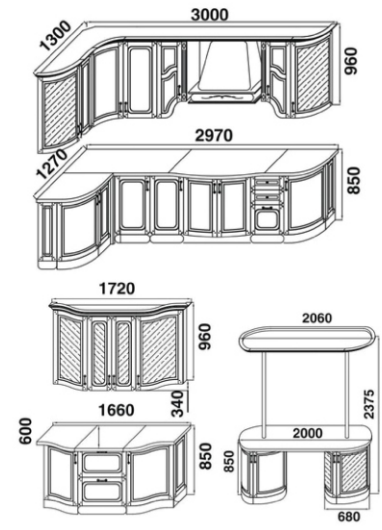

Тумба Барной стойки
Высота: 1010-1050, Глубина: 440, Ширина: 800 (модуль №44)

Тумба Барной стойки крайняя +столешница
Ширина: 440, Высота: 1010-1050, Глубина: 500 (модуль №45)

Колонна низ
Ширина: 50, Высота: 810-850, Глубина: 300 (модуль №48)

Фасад боковой для столов
Ширина: 550, Высота: 768

Фасад для посудомойки
Ширина: 450, 600, Высота: 768

Верхние модули

ДЕМЕТРА орех

Нижние модули

ДЕМЕТРА ваниль

HOBA 1

HOBA 2

НОВА 3

НОВА 4

HOBA 5

Верхние модули

Пенал под витраж с ящиками (лев-пр.)
Ширина: 400,
Высота: 1490,
Глубина: 340
(модуль №3)

Шкаф угловой радиусный (лев-пр.)
Ширина: 600,
Высота: 930,
Глубина: 600
(модуль №4)

Шкаф радиусный под витраж (лев-пр.)
Ширина: 340,
Высота: 930,
Глубина: 340
(модуль №5)

Шкаф «Волна» под витраж (лев-пр.)
Ширина: 500,
Высота: 930,
Глубина: 340/100
(модуль №6)

Шкаф «Волна» под витраж (лев-пр.)
Ширина: 500,
Высота: 930,
Глубина: 580/340
(модуль №13)