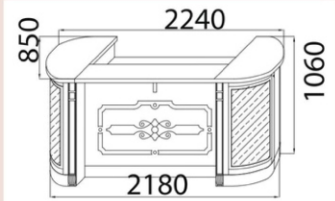

Шкаф над вытяжкой
 Высота: 320, Глубина: 340
 Ширина: 600 (модуль №53)
 Ширина: 900 (модуль №54)

СОФИЯ 1

Нижние модули

СОФИЯ 2

Вид сзади

Верхние модули

СОФИЯ 3

Нижние модули