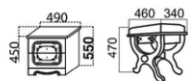

АЗАЛИЯ орех