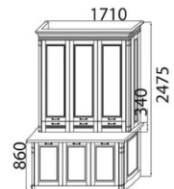

Шкаф над вытяжкой
 Высота: 320, Глубина: 340
 Ширина: 600 (модуль №53)
 Ширина: 900 (модуль №54)

СОФИЯ 1

Нижние модули

СОФИЯ 2

Вид сзади

Верхние модули

СОФИЯ 3

Нижние модули