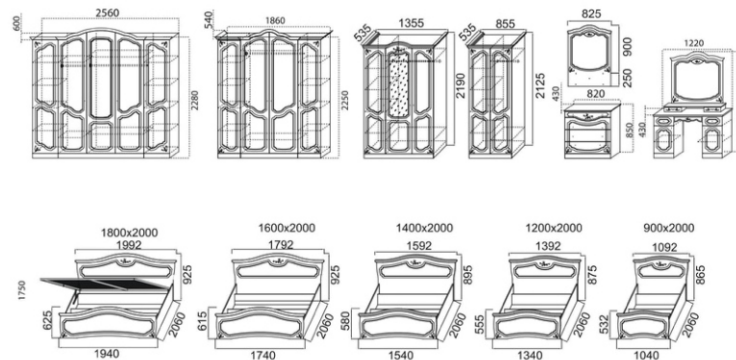

КАБИНЕТ

Модульная гостиная ДЕМЕТРА.....	37-40
---------------------------------	-------

ПРИХОЖИЕ

Модульная прихожая ДЕМЕТРА.....	41-42
---------------------------------	-------

КУХНИ

Модульная кухня ИНКАНТО.....	43-48
Модульная кухня ДЕМЕТРА.....	49-50
Модульная кухня НОВА.....	51-54
Модульная кухня СОФИЯ.....	55-60
Модульная кухня САН-МАРИНО.....	61-64
Модульная кухня ПРАГА.....	65-68

ВЕНЕРА крем

АНАСТАСИЯ орех

АНАСТАСИЯ крем

Шкаф
угловой
Ширина: 885
Высота: 2200
Глубина: 885

Шкаф
2-дверный
Ширина: 900
Высота: 2200
Глубина: 570

Шкаф
однодверный
Ширина: 450
Высота: 2200
Глубина: 570

Дверь
с зеркалом
к шкафу без
ящиков
Ширина: 446
Высота: 2117

Дверь
без зеркала
к шкафу без
ящиков
Ширина: 446
Высота: 2117

Шкаф с ящиком
2-дверный
Ширина: 900
Высота: 2200
Глубина: 570

Шкаф с ящиком
однодверный
Ширина: 450
Высота: 2200
Глубина: 570

Дверь
с зеркалом
к шкафу с ящиком
Ширина: 446
Высота: 1914

Дверь
без зеркала
к шкафу с ящиком
Ширина: 446
Высота: 1914

Комплект полок
для 2-х дверных
шкафов
Длина: 865
Ширина: 500

Комплект полок
для 1-дв. шкафов
Длина: 415
Ширина: 500

ПИКСЕЛЬ 1

Полка
угловая
Ширина: 400
Высота: 2200
Глубина: 400