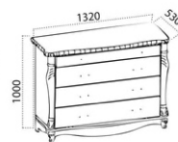

ДОНАТЕЛЛА орех