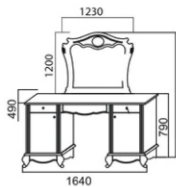

ДОНАТЕЛЛА орех