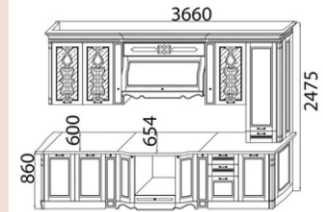

Шкаф над вытяжкой
 Высота: 320, Глубина: 340
 Ширина: 600 (модуль №53)
 Ширина: 900 (модуль №54)

СОФИЯ 1

Нижние модули

СОФИЯ 2

Вид сзади

Верхние модули

СОФИЯ 3

Нижние модули